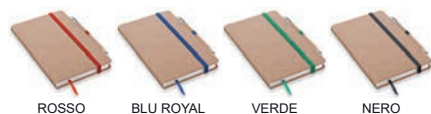

M08010

MEETING

BEST
PRICE

Porta blocco con cerniera, tasche interne e porta penna. Blocco non incluso.

poliestere 600D
cm 25x35x2
da **7,13** neutro

Euro

BLU NAVY - BLU AVIO

NERO - GRIGIO