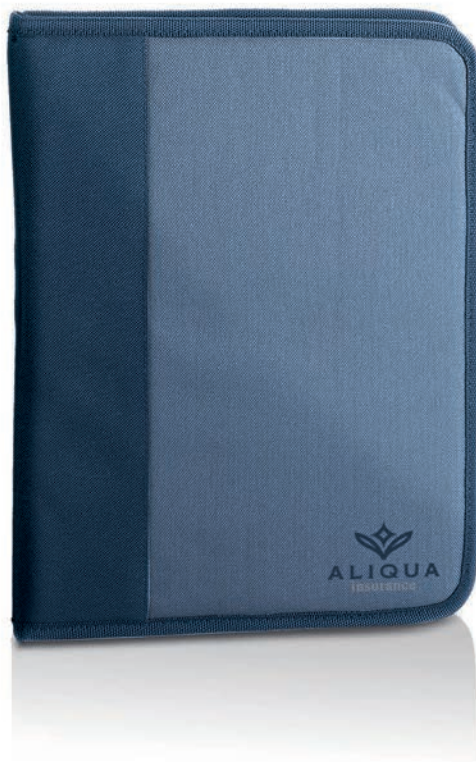

M08010

MEETING

BEST
PRICE

Porta blocco con cerniera, tasche interne e porta penna. Blocco non incluso.

poliestere 600D
cm 25x35x2
da **7,13** neutro

Euro

BLU NAVY - BLU AVIO

NERO - GRIGIO