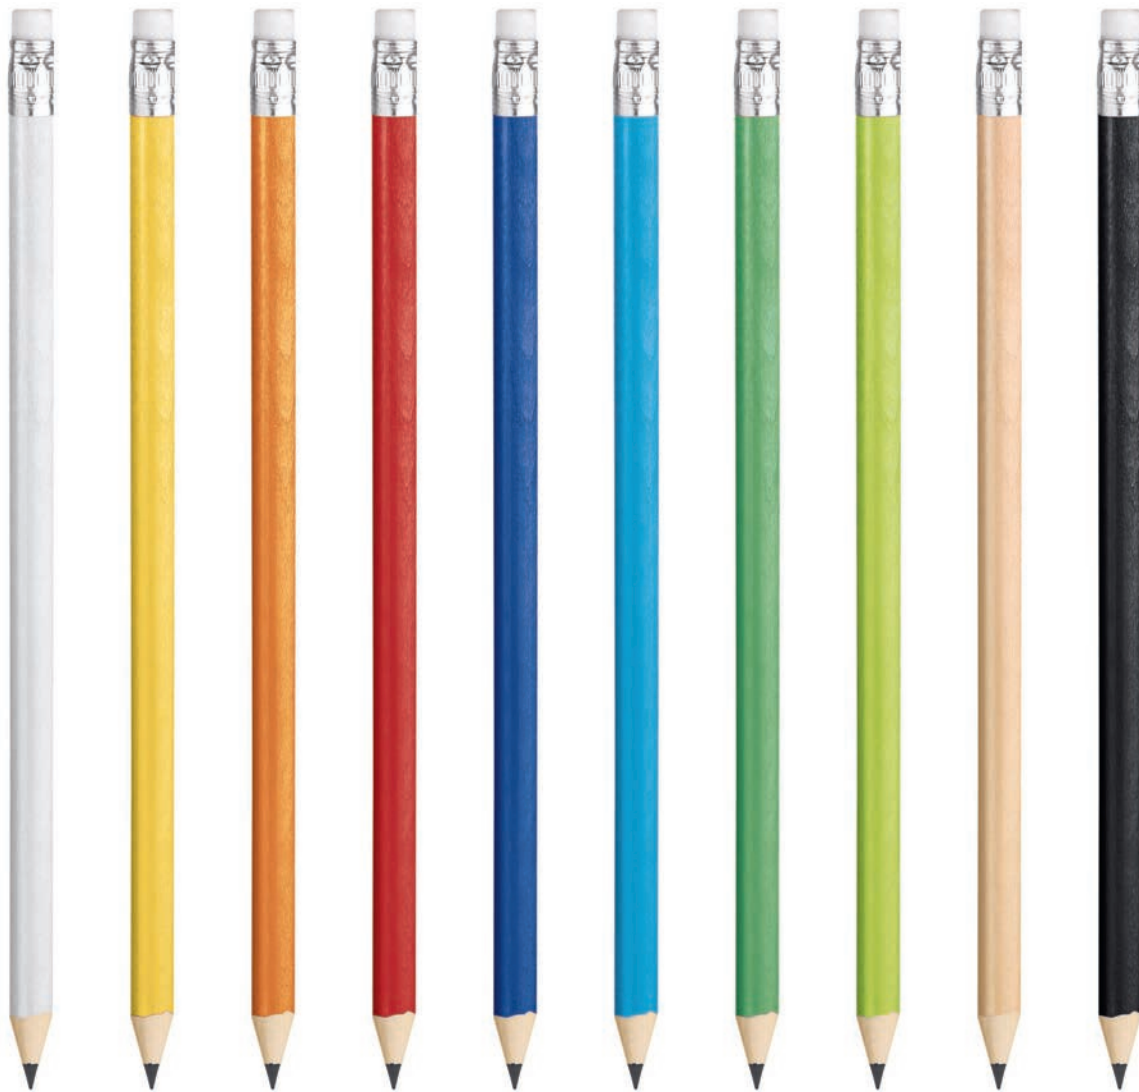

- ✓ Fusto colorato
- ✓ Mina HB con punta temperata

BIANCO

GIALLO

ARANCIO

ROSSO

BLU

AZZURRO

VERDE