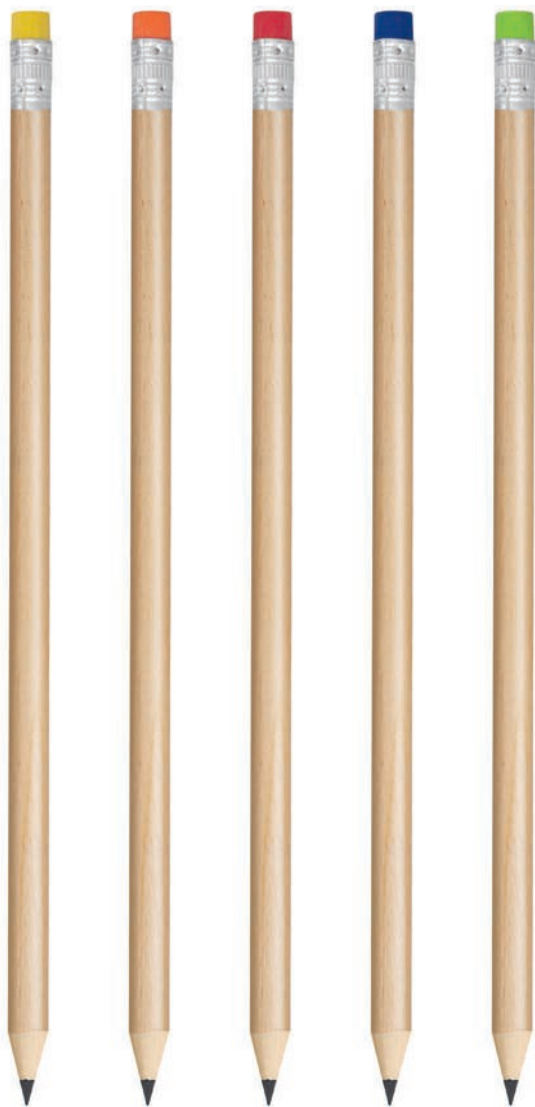

LIME

NATURAL

NERO

E05200
FANNY

**BEST
SELLER**

legno
Euro da **0,09** neutro

- ✓ Fusto colorato
- ✓ Gomma bianca
- ✓ Ring silver
- ✓ Mina HB con punta temperata

GIALLO