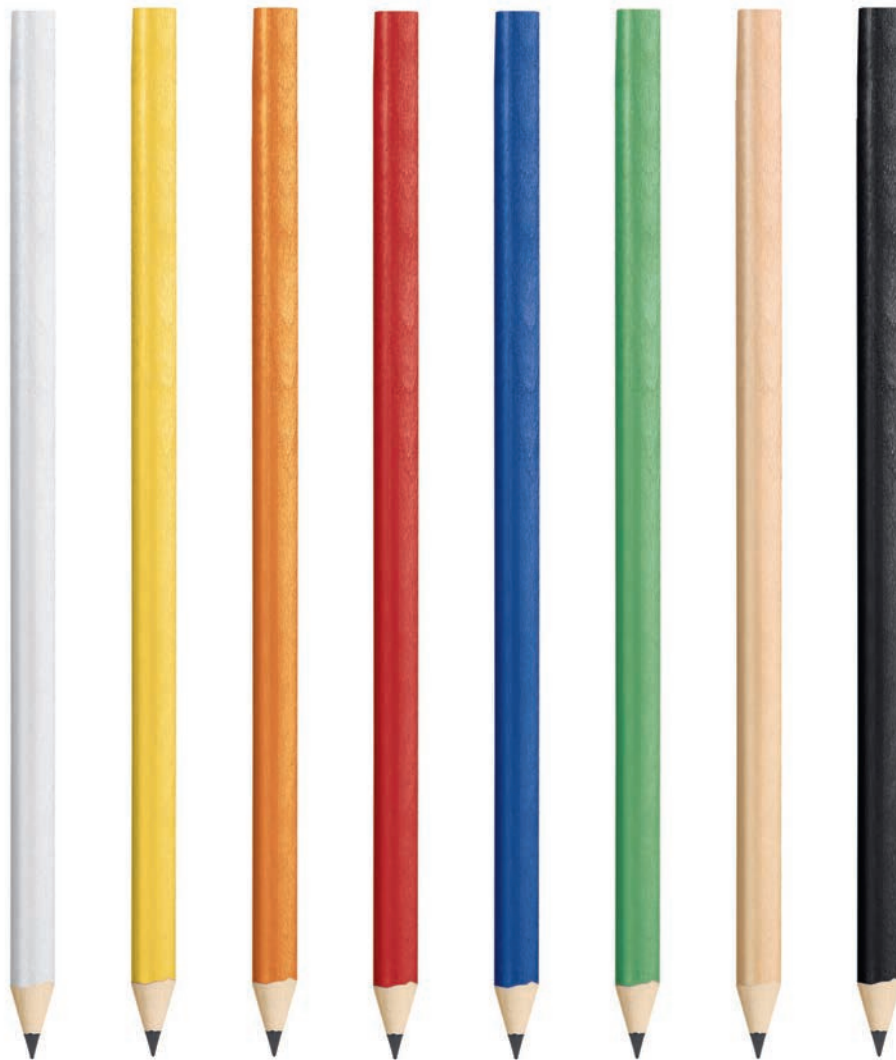

BEST
PRICE

BIANCO

GIALLO

ARANCIO

ROSSO

BLU

VERDE

NATURAL

NERO

E19208

FANNY EASY

legno
Euro da **0,12** neutro

- ✓ Fusto colorato
- ✓ Mina HB con punta temperata