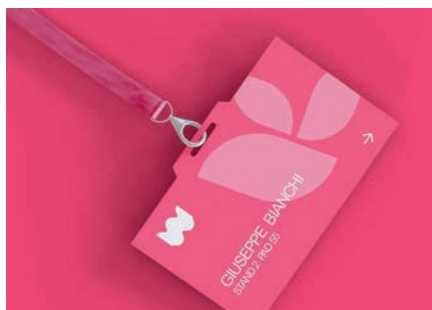

MATERIALI

R-Pet
Raso di poliestere
Cotone organico
Bambù
Sughero

MISURE

cm 1,50x90
cm 2x90
cm 2,50x90

PERSONALIZZAZIONI

Stampa sublimatica
Stampa serigrafica

ACCESSORI

Moschettone
Sgancio di sicurezza
Fibbia in plastica