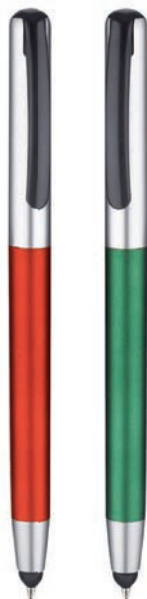

ROSSO

VERDE