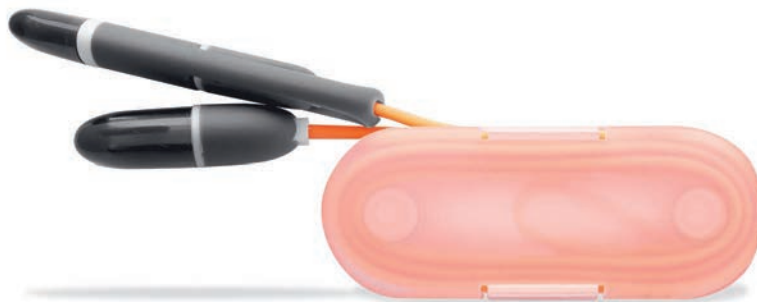

A18284

YOD 2.0

Cavetto adattatore 2 in 1. Trasferimento dati e ricarica. Riduttore micro USB e Type C. Avvolto in comoda confezione portacavo. Lunghezza cavo 1 m.

plastica
cm 2,5x6,5x2
Euro da **4,10** neutro