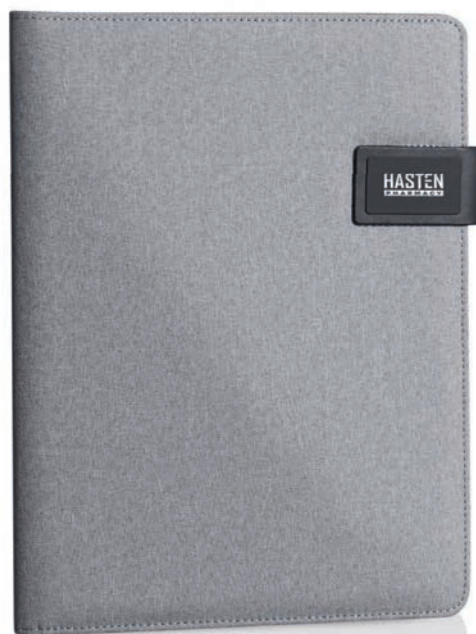

* il risultato della
incisione laser è a specchio

* il risultato della
incisione laser è a specchio

M17014 REPORT

BEST
SELLER

100%
DESIGN

Porta blocco con
interno attrezzato molto
accuratamente con supporto
per device mobile, tasche di
varie fogge e varie possibilità
di alloggiamento
per accessori e penna.
Chiusura con fibbia e placca
magnetica in metallo gommato.
Blocco incluso.

poliestere 300D melange
 cm 23,5x31x1,5
Euro da **21,08** neutro

M19020 MEETUP

Porta blocco con tasche
interne e porta penna.
Chiusura con fibbia e placca
magnetica in metallo gommato.
Blocco incluso.

poliestere 300D melange
 cm 23,5x31x1
Euro da **14,18** neutro