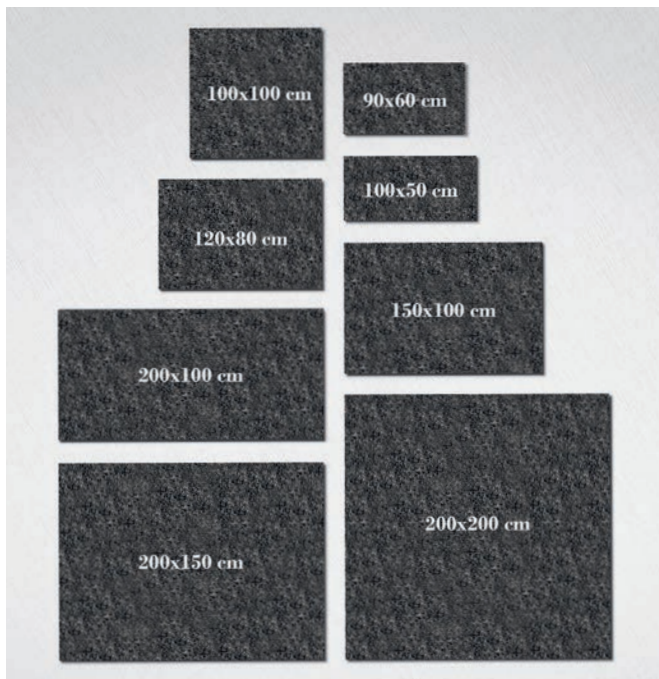

Zerbini intarsiati

Un ingresso rappresenta un'azienda sin dal primo passo.

Scegli dimensioni e colori (24 tonalità in Velluto + 6 in Aran) in base alla grafica da riprodurre.

Fai subito sentire i visitatori nel posto giusto.

MATERIALI

PP UV 1500 gr/m² (cocco sintetico)
Velluto

ACCESSORI

Rampa antinciampo
Telaio di contenimento
Coprifilo in alluminio
Materassino in schiuma

PERSONALIZZAZIONI

Intarsio

promozioni