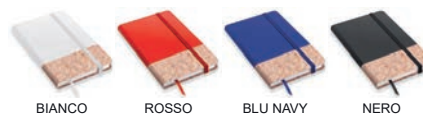

BIANCO

ROSSO

BLU NAVY

NERO

L20043 NOTY-GREEN

Quaderno con copertina con finitura in sughero. Elastico di chiusura e segnapagina in tinta. Pagine a righe in color avorio.

Euro

carta, sughero
cm 14x21
da **3,34** neutro