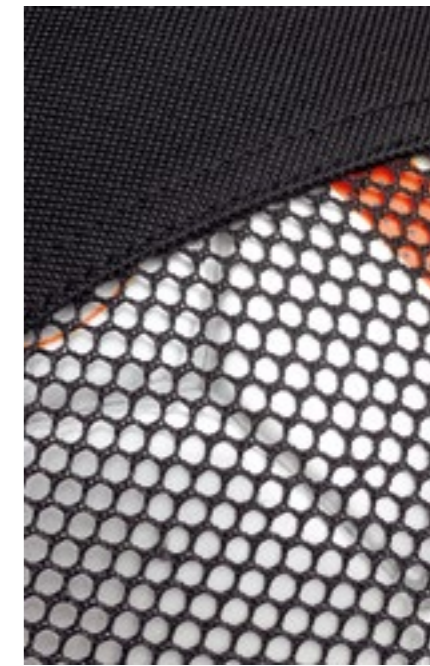

_Attacchi rinforzati

_Zip fondo 10mm

_Spallacci rinforzati

_Chiusura a strozzo

_Ganci in metallo

_Zip resistenti

_Rete anti strappo

_Porta nome

_Fondo nero

_Salva spalla

_Piedini in ABS

MATERIALE: POLIESTERE 600D

_Wembley

01

*blu navy/blu royal_blu navy/rosso_
blu navy/giallo_nero/verde_
nero/rosso_nero/grigio_
nero/bordeaux*

STD04.39
BLU NAVY / BLU ROYAL